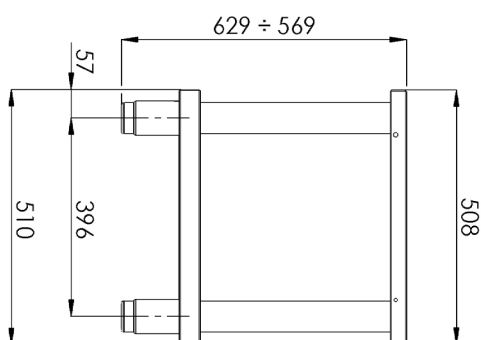

Technický list

Vlastnosti produktu

Podstavba otevřená 33x53

Model	Sap kód	00003275
PO 30 L	Skupina artiklů	Příslušenství

– Materiál: Nerez

Podstavba otevřená 33x53

Model	Sap kód	00003275
PO 30 L	Skupina artiklů	Příslušenství

Podstavba otevřená 33x53

Model	Sap kód	00003275
PO 30 L	Skupina artiklů	Příslušenství

1. Sap kód:

00003275

6. Šířka brutto [mm]:

340

2. Šířka netto [mm]:

330

7. Hloubka brutto [mm]:

520

3. Hloubka netto [mm]:

510

8. Výška brutto [mm]:

600

4. Výška netto [mm]:

570

9. Hmotnost brutto [kg]:

10.00

5. Hmotnost netto [kg]:

8.50

10. Materiál:

Nerez