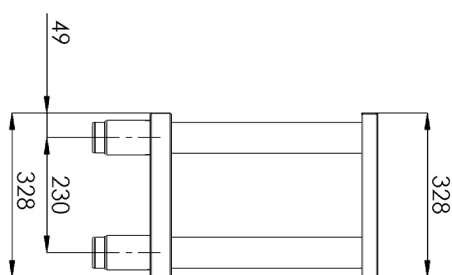

Technický list

Vlastnosti produktu

Podstavba otevřená 33x53

Model	Sap kód	00003275
PO 30 L	Skupina artiklů	Příslušenství

– Materiál: Nerez

Podstavba otevřená 33x53

Model	Sap kód	00003275
PO 30 L	Skupina artiklů	Příslušenství

Podstavba otevřená 33x53

Model	Sap kód	00003275
PO 30 L	Skupina artiklů	Příslušenství

1. Sap kód:

00003275

6. Šířka brutto [mm]:

340

2. Šířka netto [mm]:

330

7. Hloubka brutto [mm]:

520

3. Hloubka netto [mm]:

510

8. Výška brutto [mm]:

600

4. Výška netto [mm]:

570

9. Hmotnost brutto [kg]:

10.00

5. Hmotnost netto [kg]:

8.50

10. Materiál:

Nerez